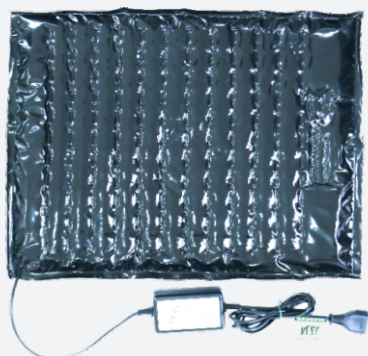

FICHA TÉCNICA

TERMOPET TAPETE TÉRMICO PP

Nossos tapetes térmicos foram desenvolvidos por profissionais da aérea veterinária buscando um conforto térmico para seus pets, proporcionando bem estar na época de frio. Muito utilizado também para ninhadas ou pets acamados em clínicas veterinárias.

A temperatura ideal para seu pet vai de 27° C a 42°C.

0,45m

0,35m

A metragem pode variar 5cm para mais ou para menos no produto final

Código de Barras: 789858601 201 1

Modelo: **TERMOPET PP**

Cor: **VERDE MUSCO**
(podendo variar a tonalidade por lote)

Tensão: **100-240 Vc.a.**

Medidas: **0,35 m x 0,45m**
(medida podendo variar em até 5% do valor acima)

Fusível de Segurança: **5 A.**

Frequência: **50/60 Hz**

Classificação: **IP21**

Protegido contra objetos sólidos estranhos de diâmetro de 12,5mm e maiores e gotas chuva caindo verticalmente.

Potência: **38 W se utilizado no 127 Vc.a.**
113 W se utilizado no 220 Vc.a.

Peso Líquido: **2 kg**

Cabo de Força: **2 m**

Material: **Nylon emborrachado**
anti-chama resistente a 140°C

Vida útil do produto: **5 anos**